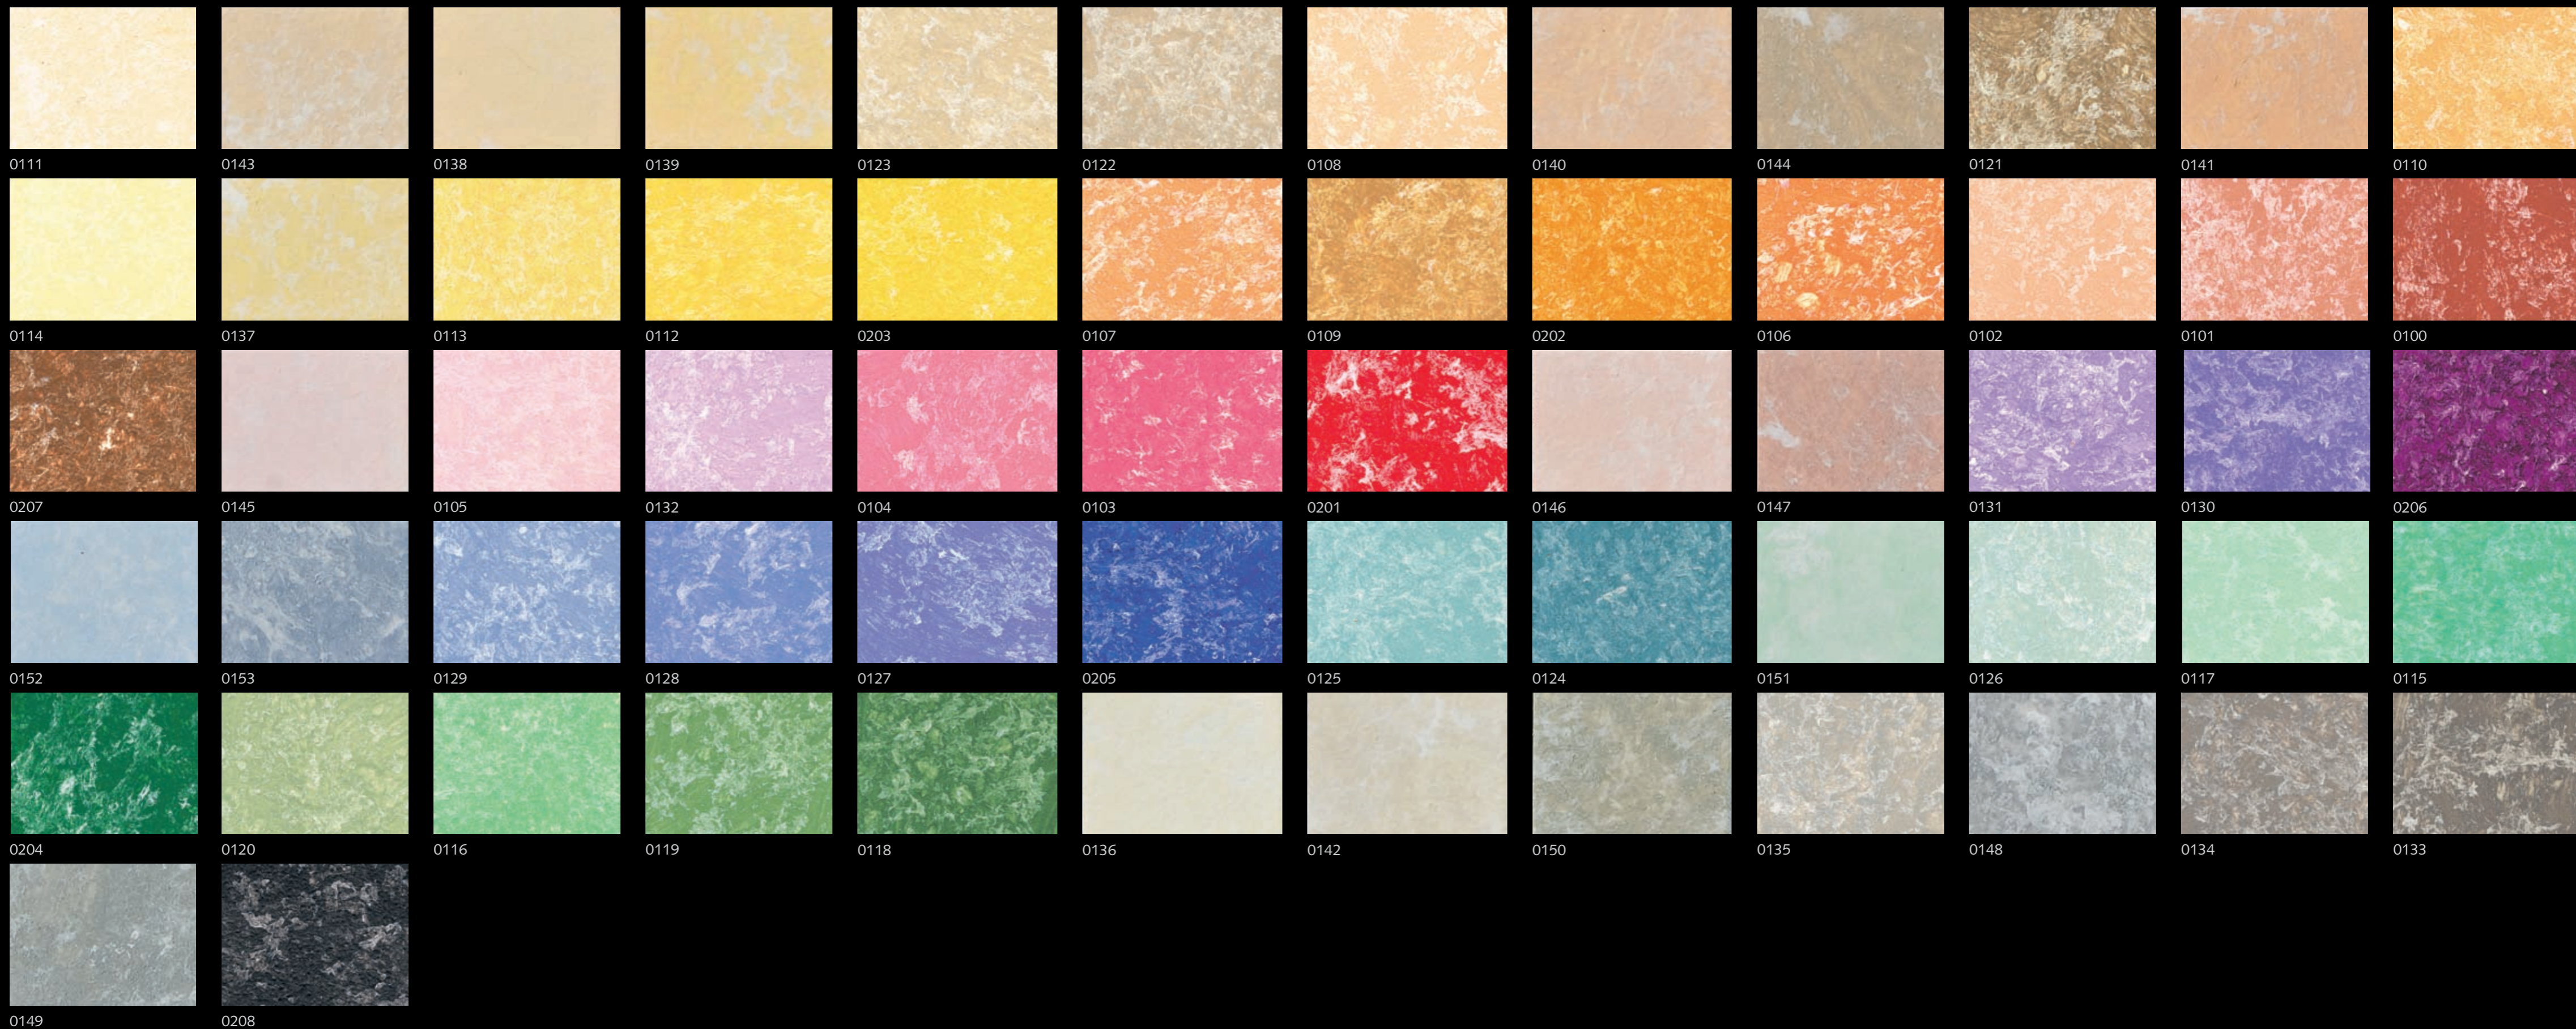

Decorì classici

S.387 Отделка декоративная для внутренних работ с много-тональными эффектами
Decorì classici – высококачественная декоративная отделка для внутренних работ. Воссоздает роспись стен изысканных и уникальных интерьеров старинных дворцов эпохи Возрождения.
Decorì classici наносят в один слой, примерный расход 1 л на 6-8 м².
Инструменты: кисть и специальный шпатель из ПВХ.

Cod. E55101 07/2010 Ad Mascarin Printed in Italy by GFF.it

LINEA DETTAGLI D'ARTE

Decorì classici

Отделка декоративная для внутренних работ с много-тональными эффектами

Венецианские традиции

san marco
SISTEMI VERNICIANTI PER L'EDILIZIA

made in italy

Decori classici

Для выбора цвета смотрите каталог Decori classici код 55025